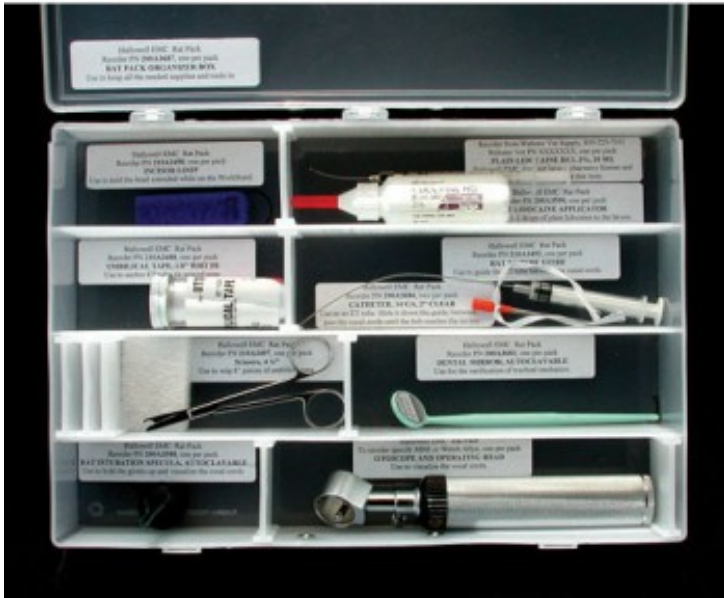

Kits d'Intubation pour rat

Parfait en utilisation conjointe avec le stand de travail pour rongeurs - Facilite les intubations sur rats

Code/Référence

Reference: RW-A3746

Description

Le Kit d'Intubation pour Rats **contient tout ce dont vous avez besoin** pour un accès et une intubation rapide en **évitant au maximum les lésions**. Le kit est conçu pour offrir tous les instruments et accessoires nécessaires afin de vous permettre une **intubation orotrachéale rapide, efficace presque sans douleur** chez les petits rongeurs.

Caractéristiques

Modèles disponibles