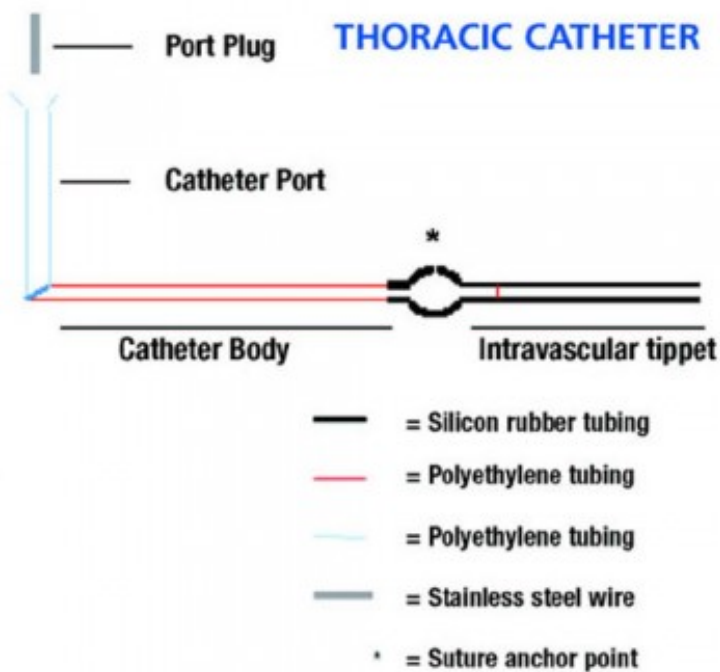

Cathéter veine jugulaire thoracique du rat

Les cathéters vasculaires ont réussi les tests d'endurance notamment grâce à leur prix abordable !

Code/Référence

Reference: R-JVC

Description

Caractéristiques

Longueur: 32mm

Modèles disponibles